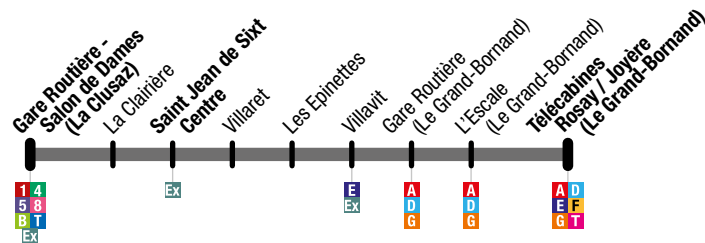

Où est mon bus ?

Where is my bus?

**Pour suivre votre bus en temps réel,
scannez ce Flash Code**

*To follow your bus in real time,
scan this Flash Code*

www.agilbus.fr/aravis

IS La Clusaz → St Jean de Sixt
→ Le Grand-Bornand

IS Le Grand-Bornand → St Jean de Sixt
→ La Clusaz

Du/From 20 décembre / December 2021 Au/To 19 mars / March 2022

Gare Routière - Salon des Dames (La Clusaz)	La Clairière	Saint Jean de Sixt Centre	Villaret	Les Epinettes	Villavrit	Gare Routière (Le Grand-Bornand)	L'Escale (Le Grand-Bornand)	Télécabines Rosay / Joyère (Le Grand-Bornand)
08:00	08:04	08:06	08:09	08:10	08:11	08:12	08:13	08:15
08:30	08:34	08:36	08:39	08:40	08:41	08:42	08:43	08:45
09:00	09:04	09:06	09:09	09:10	09:11	09:12	09:13	09:15
09:30	09:34	09:36	09:39	09:40	09:41	09:42	09:43	09:45
10:00	10:04	10:06	10:09	10:10	10:11	10:12	10:13	10:15
10:30	10:34	10:36	10:39	10:40	10:41	10:42	10:43	10:45
11:00	11:04	11:06	11:09	11:10	11:11	11:12	11:13	11:15
11:30	11:34	11:36	11:39	11:40	11:41	11:42	11:43	11:45
12:00	12:04	12:06	12:09	12:10	12:11	12:12	12:13	12:15
12:40	12:44	12:46	12:49	12:50	12:51	12:52	12:53	12:55
13:30	13:34	13:36	13:39	13:40	13:41	13:42	13:43	13:45
14:00	14:04	14:06	14:09	14:10	14:11	14:12	14:13	14:15
14:30	14:34	14:36	14:39	14:40	14:41	14:42	14:43	14:45
15:00	15:04	15:06	15:09	15:10	15:11	15:12	15:13	15:15
15:30	15:34	15:36	15:39	15:40	15:41	15:42	15:43	15:45
16:00	16:04	16:06	16:09	16:10	16:11	16:12	16:13	16:15
16:30	16:34	16:36	16:39	16:40	16:41	16:42	16:43	16:45
17:00	17:04	17:06	17:09	17:10	17:11	17:12	17:13	17:15
17:30	17:34	17:36	17:39	17:40	17:41	17:42	17:43	17:45
18:00	18:04	18:06	18:09	18:10	18:11	18:12	18:13	18:15
18:30	18:34	18:36	18:39	18:40	18:41	18:42	18:43	18:45