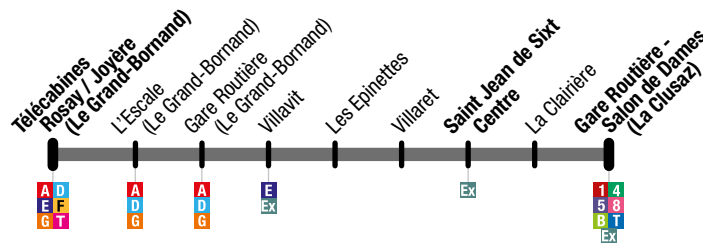

Où est mon bus ?

Where is my bus?

**Pour suivre votre bus en temps réel,
scannez ce Flash Code**

*To follow your bus in real time,
scan this Flash Code*

www.agilbus.fr/aravis

IS La Clusaz → St Jean de Sixt
→ Le Grand-Bornand

IS Le Grand-Bornand → St Jean de Sixt
→ La Clusaz

Du/From 20 décembre / December 2021 Au/To 19 mars / March 2022

Gare Routière - Salon des Dames (La Clusaz)	La Clairière	Saint Jean de Sixt Centre	Villaret	Les Epinettes	Villavrit	Gare Routière (Le Grand-Bornand)	L'Escale (Le Grand-Bornand)	Télécabines Rosay / Joyère (Le Grand-Bornand)
08:00	08:04	08:06	08:09	08:10	08:11	08:12	08:13	08:15
08:30	08:34	08:36	08:39	08:40	08:41	08:42	08:43	08:45
09:00	09:04	09:06	09:09	09:10	09:11	09:12	09:13	09:15
09:30	09:34	09:36	09:39	09:40	09:41	09:42	09:43	09:45
10:00	10:04	10:06	10:09	10:10	10:11	10:12	10:13	10:15
10:30	10:34	10:36	10:39	10:40	10:41	10:42	10:43	10:45
11:00	11:04	11:06	11:09	11:10	11:11	11:12	11:13	11:15
11:30	11:34	11:36	11:39	11:40	11:41	11:42	11:43	11:45
12:00	12:04	12:06	12:09	12:10	12:11	12:12	12:13	12:15
12:40	12:44	12:46	12:49	12:50	12:51	12:52	12:53	12:55
13:30	13:34	13:36	13:39	13:40	13:41	13:42	13:43	13:45
14:00	14:04	14:06	14:09	14:10	14:11	14:12	14:13	14:15
14:30	14:34	14:36	14:39	14:40	14:41	14:42	14:43	14:45
15:00	15:04	15:06	15:09	15:10	15:11	15:12	15:13	15:15
15:30	15:34	15:36	15:39	15:40	15:41	15:42	15:43	15:45
16:00	16:04	16:06	16:09	16:10	16:11	16:12	16:13	16:15
16:30	16:34	16:36	16:39	16:40	16:41	16:42	16:43	16:45
17:00	17:04	17:06	17:09	17:10	17:11	17:12	17:13	17:15
17:30	17:34	17:36	17:39	17:40	17:41	17:42	17:43	17:45
18:00	18:04	18:06	18:09	18:10	18:11	18:12	18:13	18:15
18:30	18:34	18:36	18:39	18:40	18:41	18:42	18:43	18:45